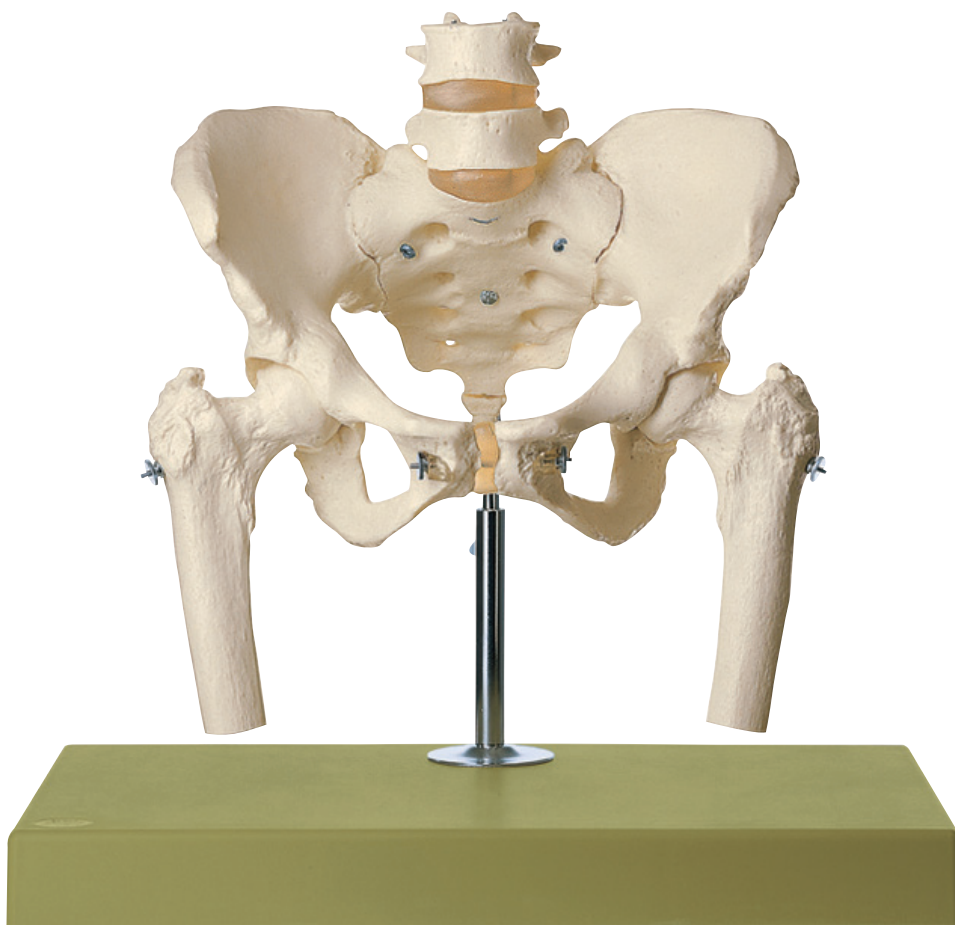

# ANATOMÍA

## Preparaciones óseas artificiales

Nuestro Modelo es la Naturaleza

SOMSO Modelle

### QS 27 • ESQUELETO DE PELVIS FEMENINA

modelado del natural, de SOMSO-PLAST®. Con muñones de los muslos y montado sobre soporte con peana verde. Altura 36 cm, anchura 39 cm, profundidad 26 cm, peso 2,5 kg