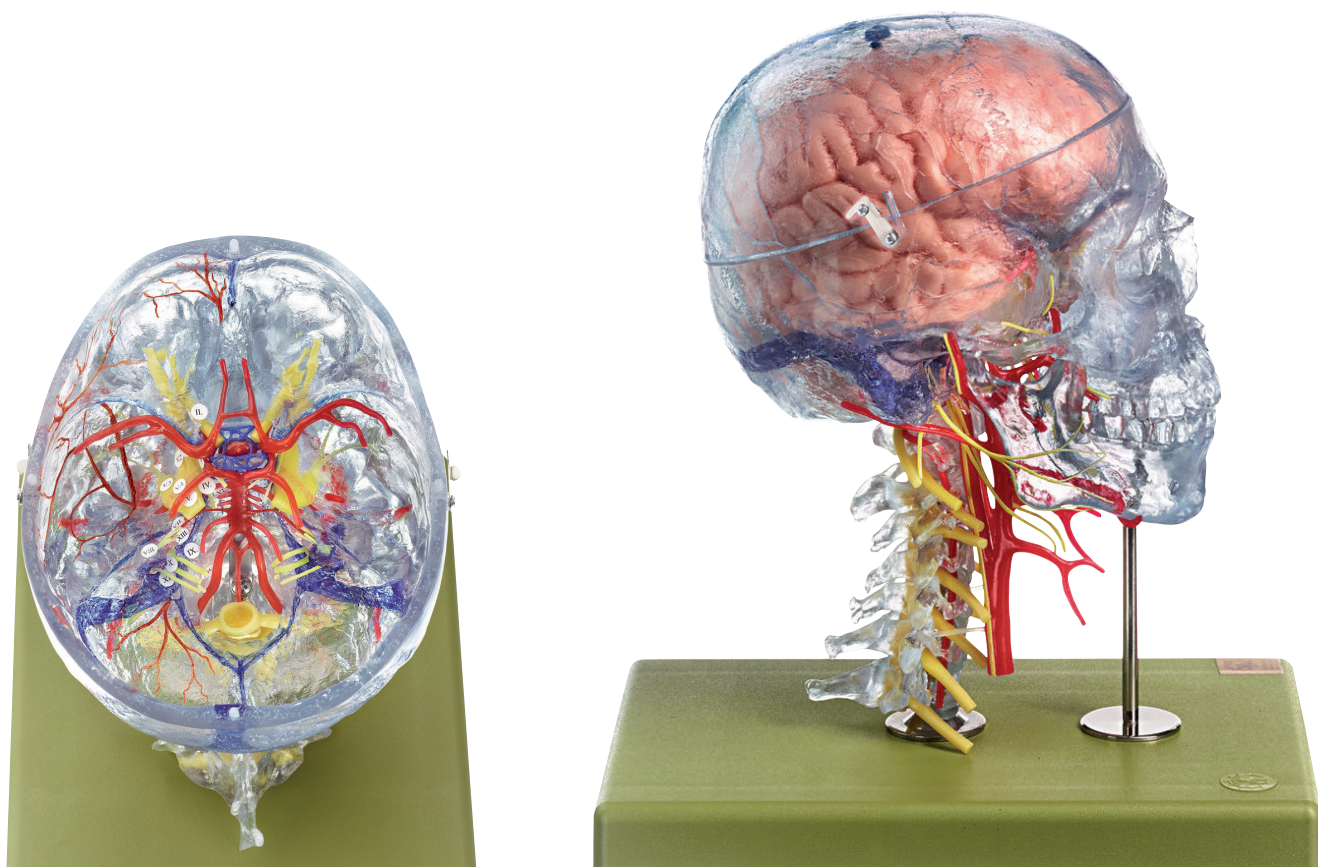

ANATOMÍA

Preparaciones óseas artificiales

Nuestro Modelo es la Naturaleza

SOMSO Modelle

QS 65/7 • MODELO DE CABEZA NEUROANATÓMICO

modelado del natural, de SOMSO-PLAST®. El modelo consta de un cráneo humano artificial transparente con columna vertebral cervical y modelo del cerebro de 8 piezas con identificación cromática de los campos corticales. Representación de los nervios craneales y de la irrigación vascular arterial. En total desmontable en 10 piezas. Sobre soporte con peana verde. Altura 29,5 cm, anchura 18 cm, profundidad 26 cm, peso 2,28 kg